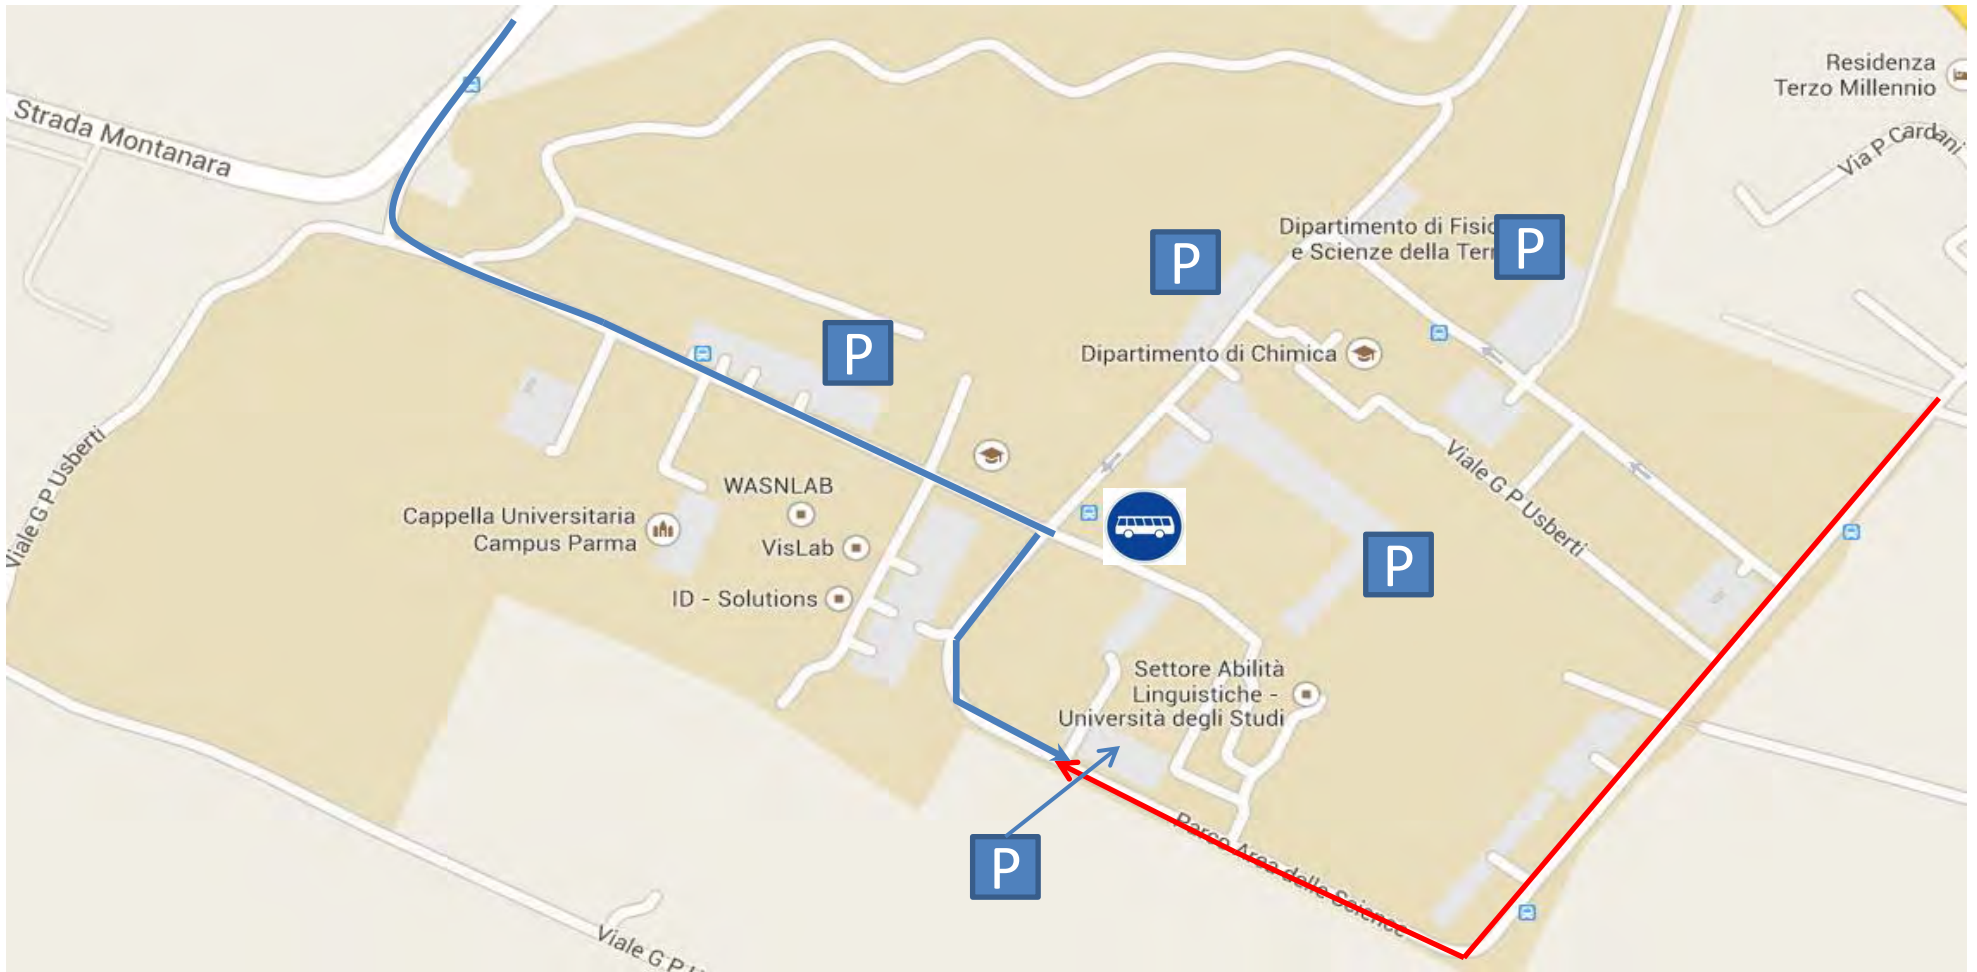

Viale G.P. Usberti

Viale G.P. Usberti

Dipartimento di Scienze Ambientali

Settore Abilità Linguistiche - Università degli Studi

Università degli Studi di Parma - Facoltà di Agraria

Parco Area delle Scienze

Parco Area delle Scienze

Istituto dei Materiali per l' Elettronica ed il Magnetismo (IMEM)

Google

Parcheggio liberi

Capolinea autobus 7, 21
e diretti dalla stazione FS al campus (Campus Express)